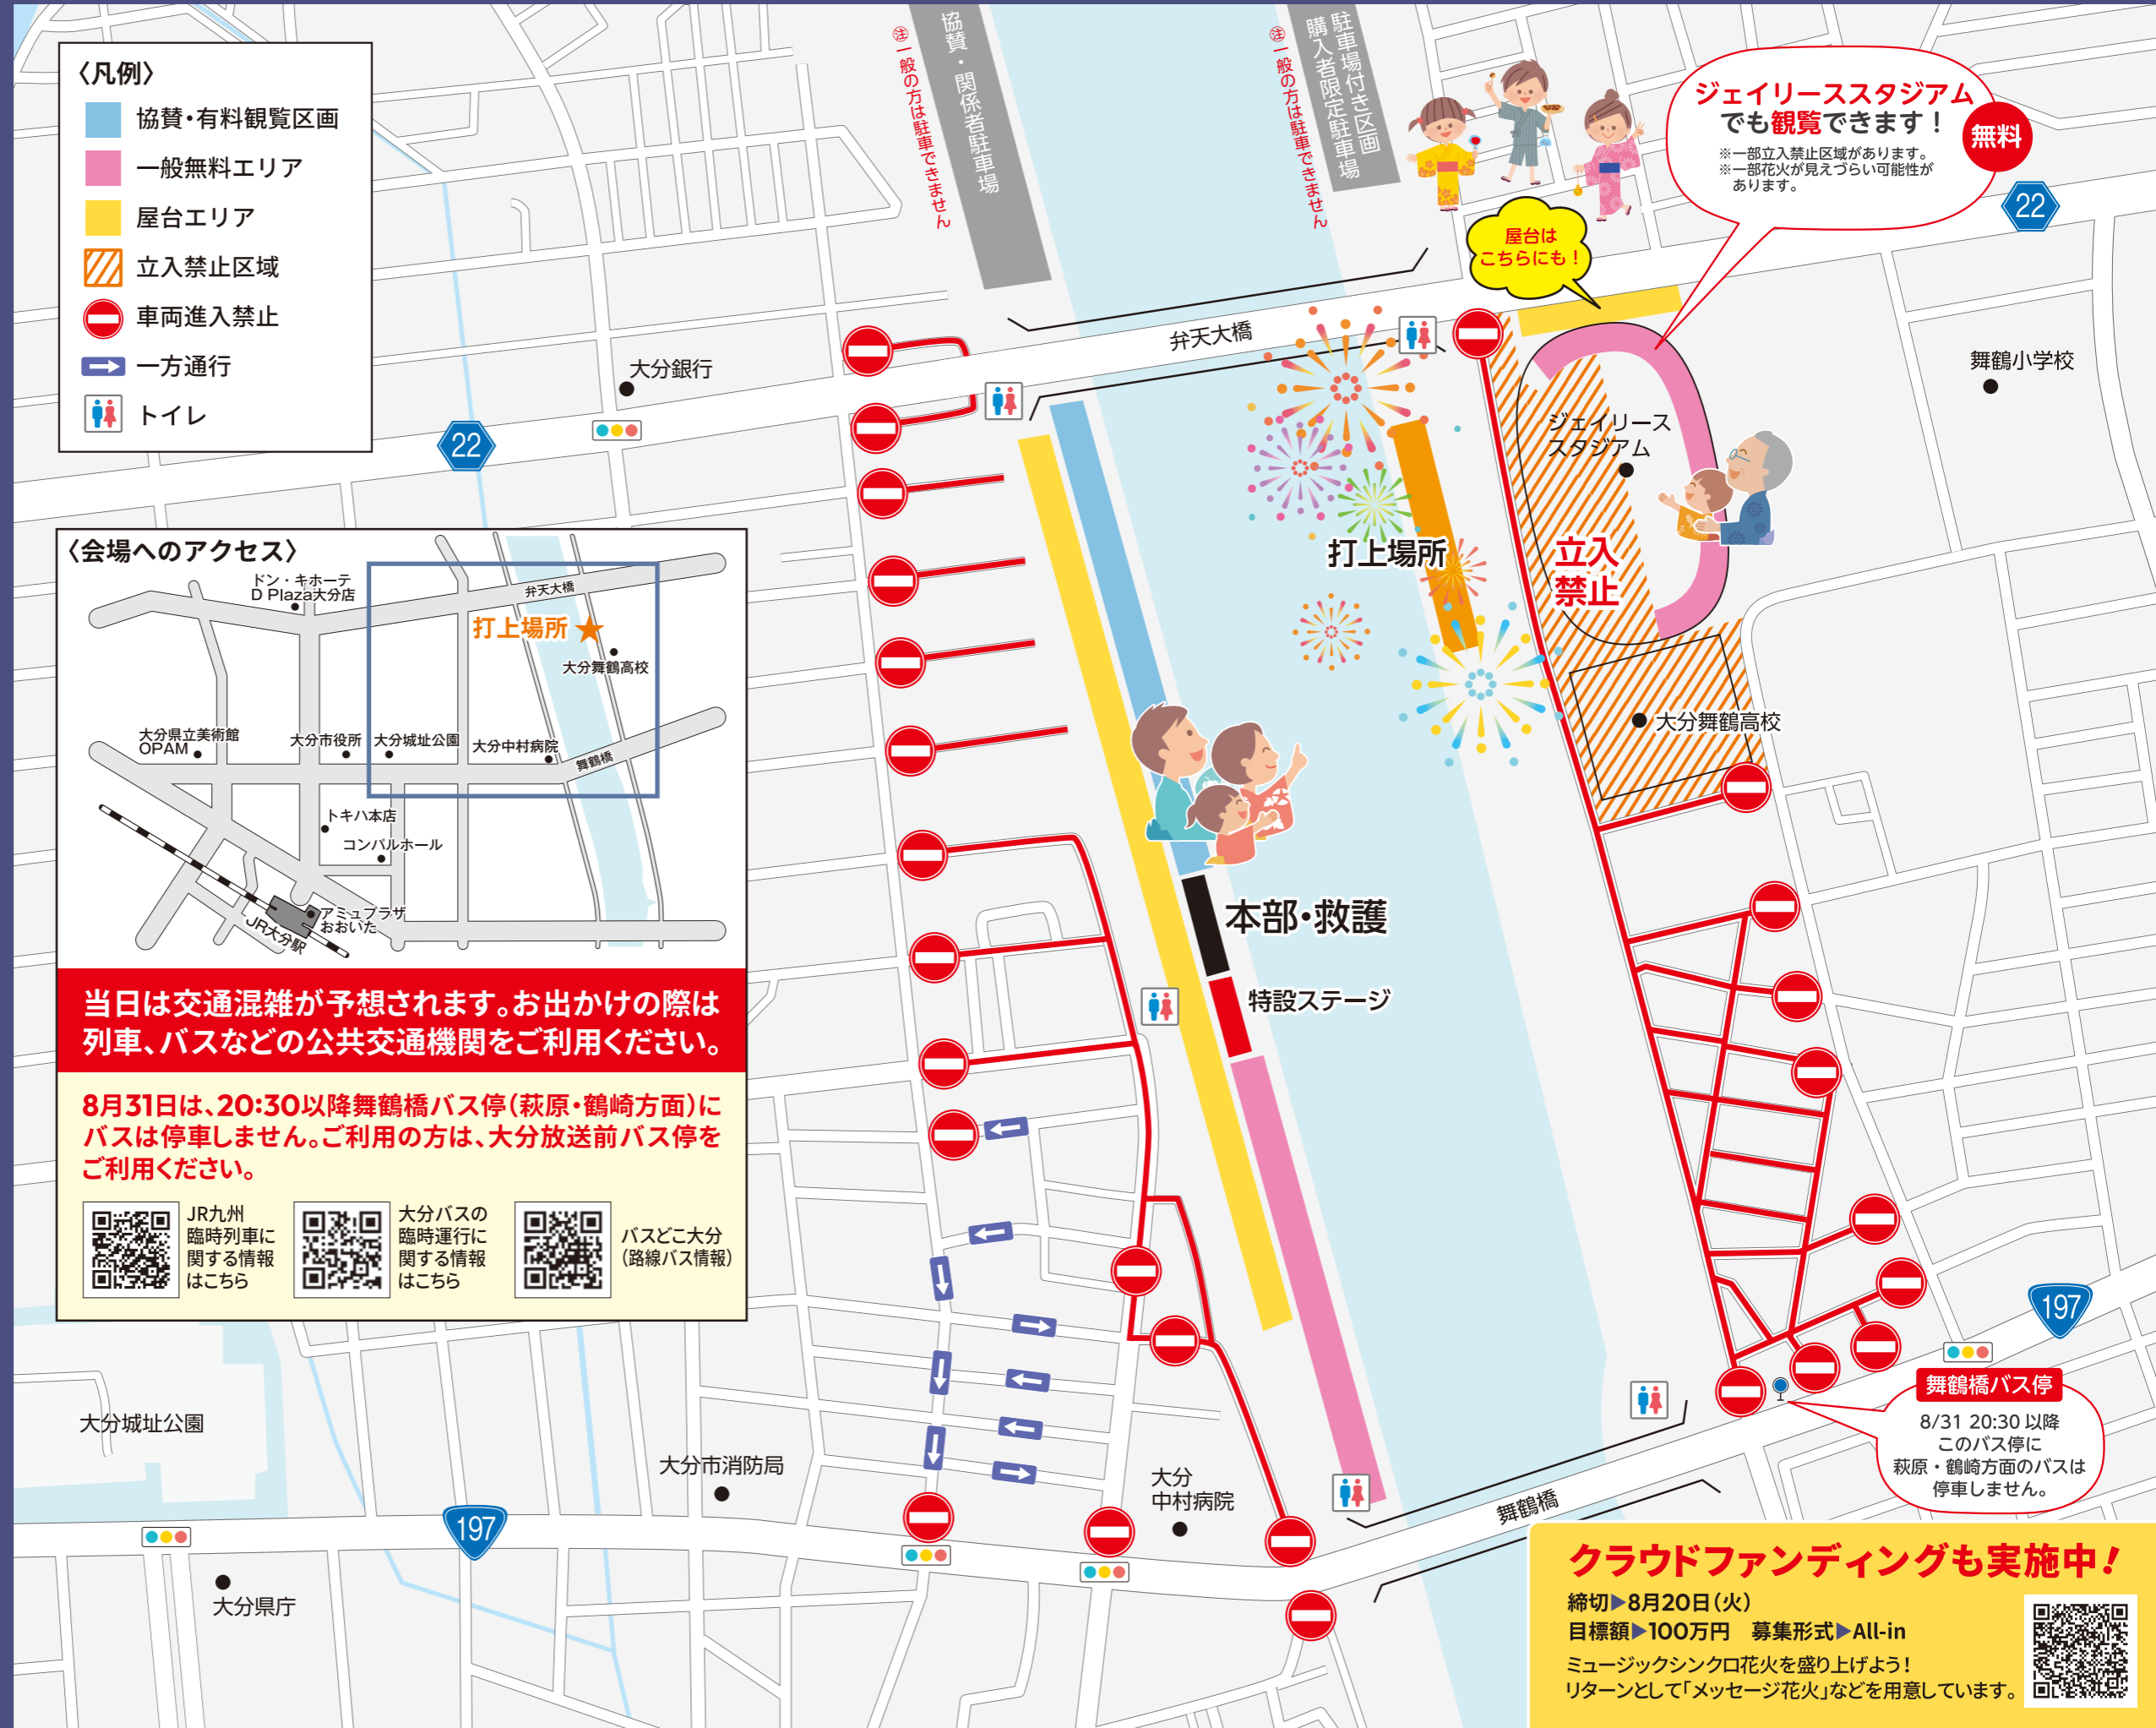

おおいた「夢」花火 2024

打上会場周辺図

※ 下記のとおり交通規制が行われます。ご協力をお願いします。

【規制日時】2024年8月31日(土) 18:30~21:00(荒天順延)

大分市の夏の終わりを締めくくる新しい花火大会。名称を募集し、「みんなの夢がかなうように」という思いをこめて『おおいた「夢」花火2024』と名付けました。音楽に合わせて花火を打ち上げる「ミュージックシンクロ花火」、大切な人への想いを届ける「メッセージ花火」などを含む約7,000発が夏の夜空を彩ります。ぜひ、その圧巻の迫力をお楽しみください。

J:COM 大分ケーブルテレコムで生中継!
(19:30 ~)

花火観覧上の注意事項

- 花火の打ち上げ場所付近の立ち入り禁止区域には、絶対に入らないでください。
- 事故を未然に防ぐため、警察官・警備員・スタッフの指示には必ず従ってください。
- 会場内での火気の使用は絶対におやめください。
- 涼しい服装、水分・塩分のこまめな補給、適切な休息をとるなどの対策をとり、熱中症にご注意ください。
- 発熱等体調がすぐれない方は、来場をご遠慮願います。
- 喫煙は指定の場所をお願いします。(電子タバコ等を含む。)
- 会場内において迷惑行為(暴力行為、泥酔、公序良俗に反する行為)をされた場合、警察に通報のうえ直ちに退場していただきます。

お問い合わせ
おおいた「夢」花火実行委員会事務局
(大分市商工労政課内)
TEL.097-537-5959

〈凡例〉

- 協賛・有料観覧区画
- 一般無料エリア
- 屋台エリア
- 立入禁止区域
- 車両進入禁止
- 一方通行
- トイレ

〈会場へのアクセス〉

当日は交通混雑が予想されます。お出かけの際は列車、バスなどの公共交通機関をご利用ください。

8月31日は、20:30以降舞鶴橋バス停(萩原・鶴崎方面)にバスは停車しません。ご利用の方は、大分放送前バス停をご利用ください。

QRコードとリンク情報:

- JR九州 臨時列車に関する情報は [こちら](#)
- 大分バスの臨時運行に関する情報は [こちら](#)
- バスどこ大分(路線バス情報) [こちら](#)

ジェイリーススタジアムでも観覧できます!
※一部立入禁止区域があります。
※一部花火が見えづらい可能性があります。

屋台はこちらにも!

無料

打上場所

立入禁止

本部・救護